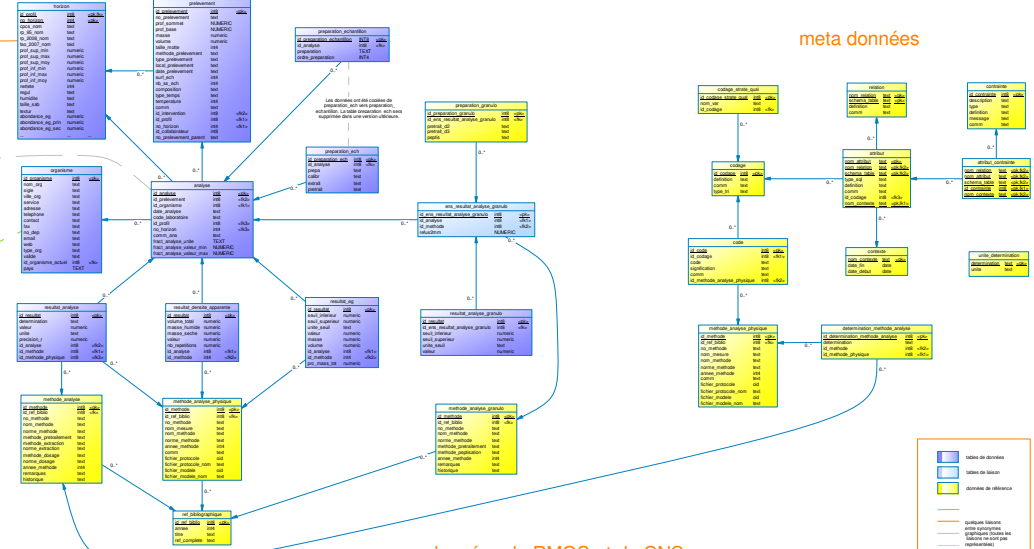

résultats d'analyses de sol

meta données